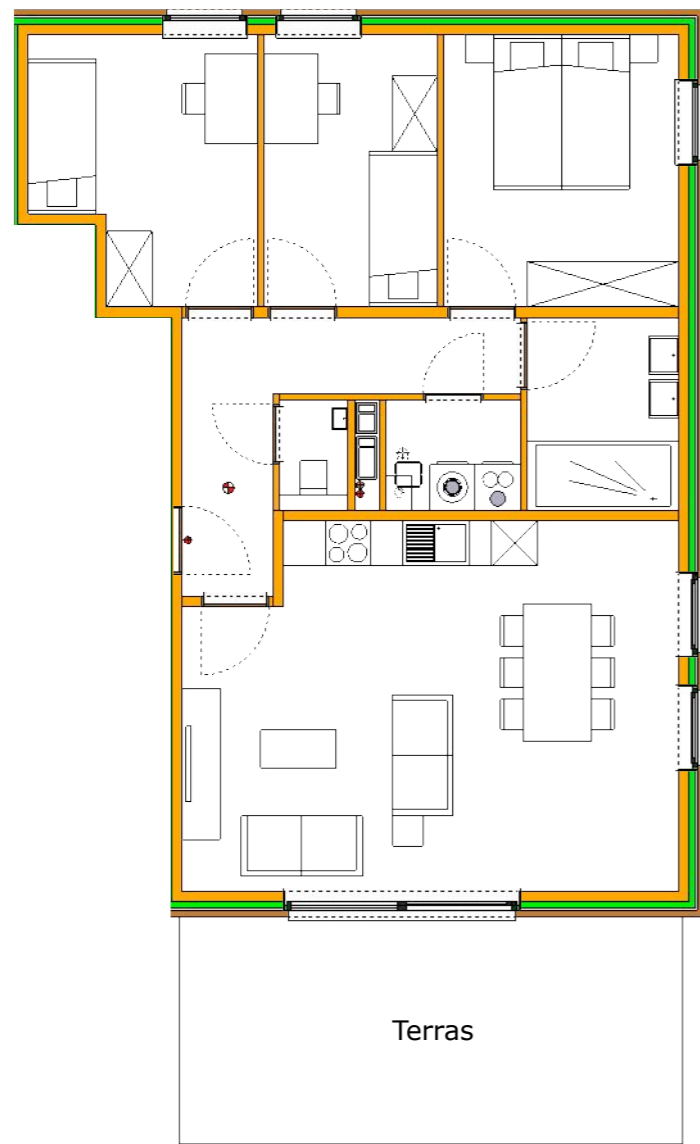

1 2 3 4 5 m  
Schaal 1/100

Terras

**APPARTEMENT C 0.4**

Bruto-oppervlakte : 91,86 m<sup>2</sup>  
Terras : 19,77 m<sup>2</sup>