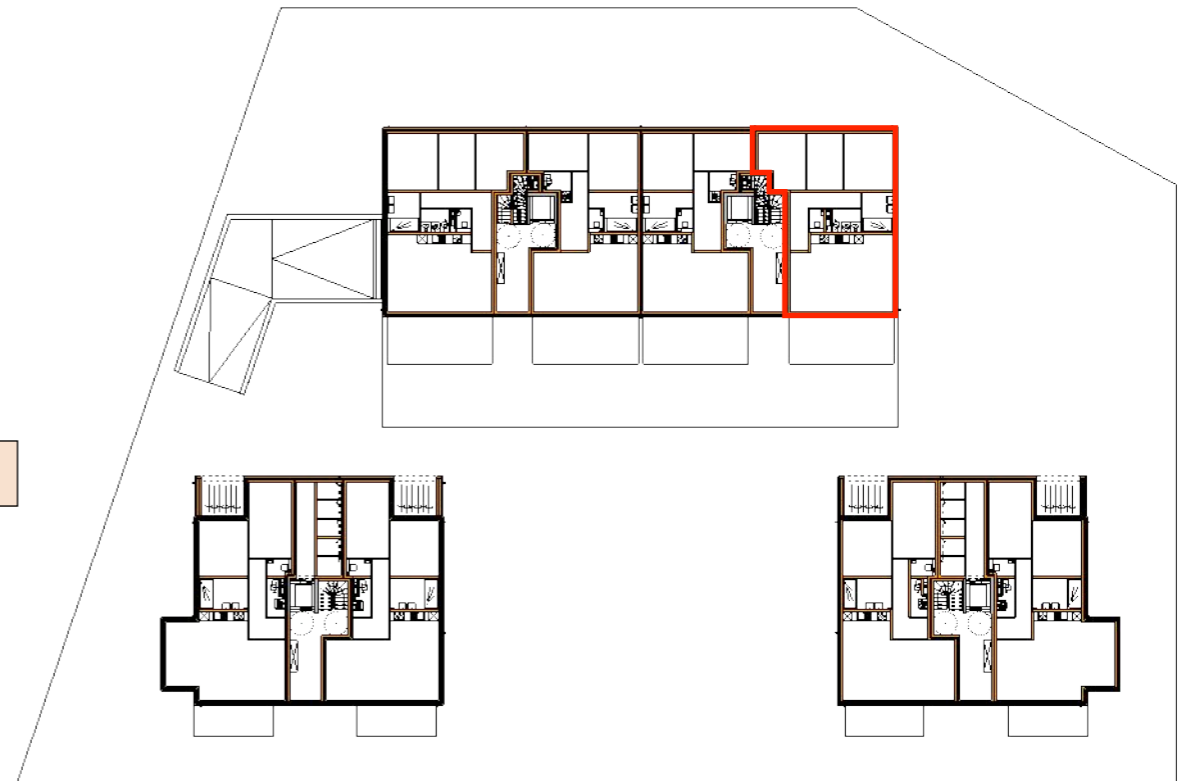

1 2 3 4 5 m  
Schaal 1/100

Terras

**APPARTEMENT C 0.4**

Bruto-oppervlakte : 91,86 m<sup>2</sup>  
Terras : 19,77 m<sup>2</sup>