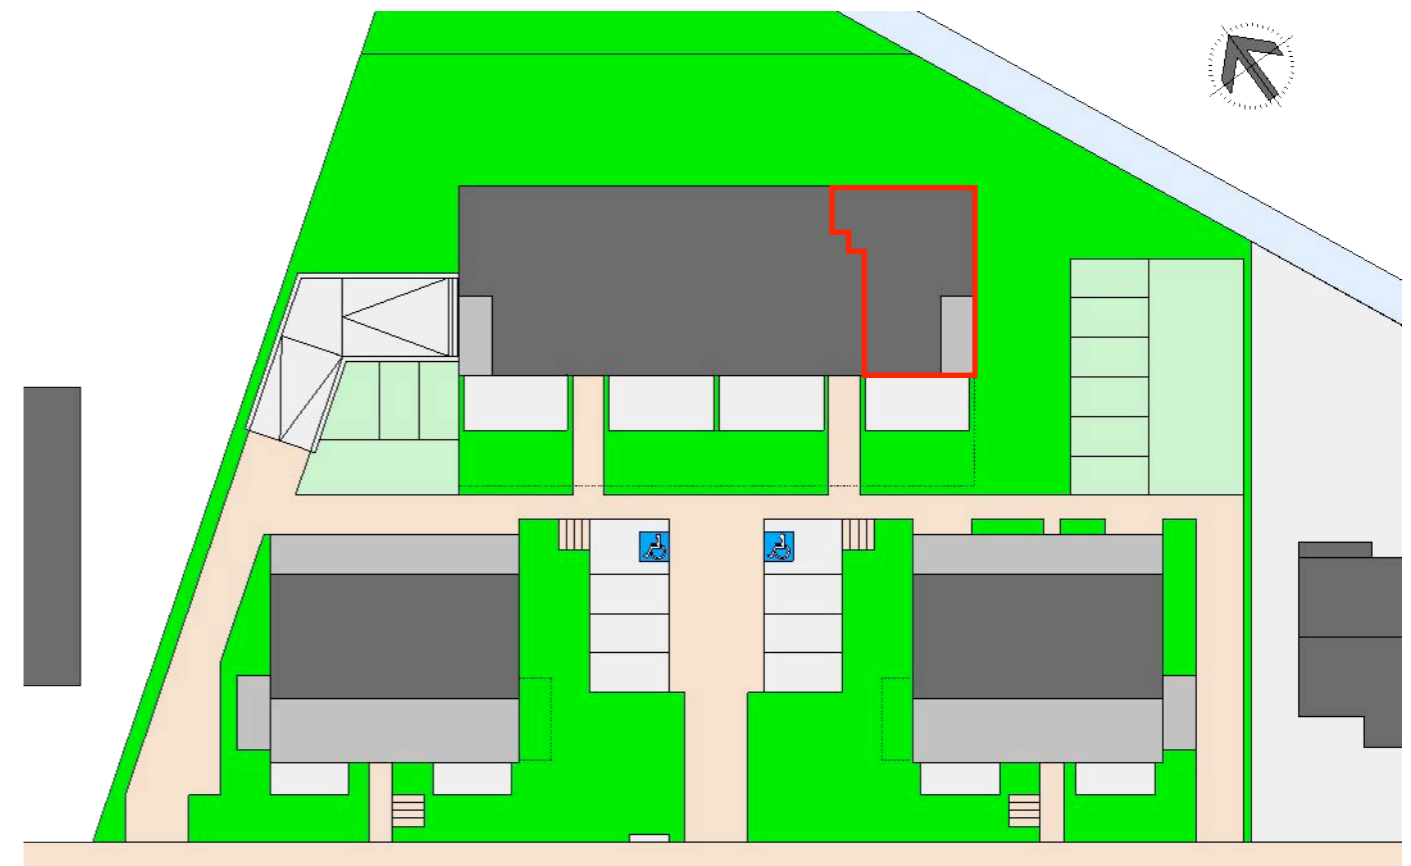

1 2 3 4 5 m  
Schaal 1/100

Terras

**APPARTEMENT C 0.4**

Bruto-oppervlakte : 91,86 m<sup>2</sup>  
Terras : 19,77 m<sup>2</sup>