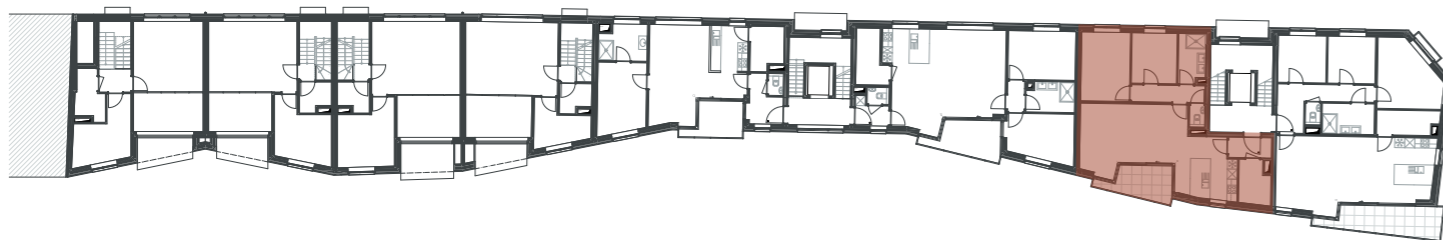

PROJECT

Nossegemstraat, Zaventem

APPARTEMENTEN

Nummer: appartement A.1.3
Niveau: +1
Bruto oppervlakte (excl. terras): 90,57 m²

INFO EN VERKOOP

T. 0476 59 33 09
M. info@aefimmo.be
W. www.aefimmo.be

ARCHITECT

Deze plannen en maten zijn indicatief.
Alle meubels, keukens, sanitair, verlaagde plafonds en vloerafwerking zijn illustratief.
Hiervoor wordt verwezen naar het verkoopplatenboek.

Uitgave 03/12/2025

OVERZICHT +1