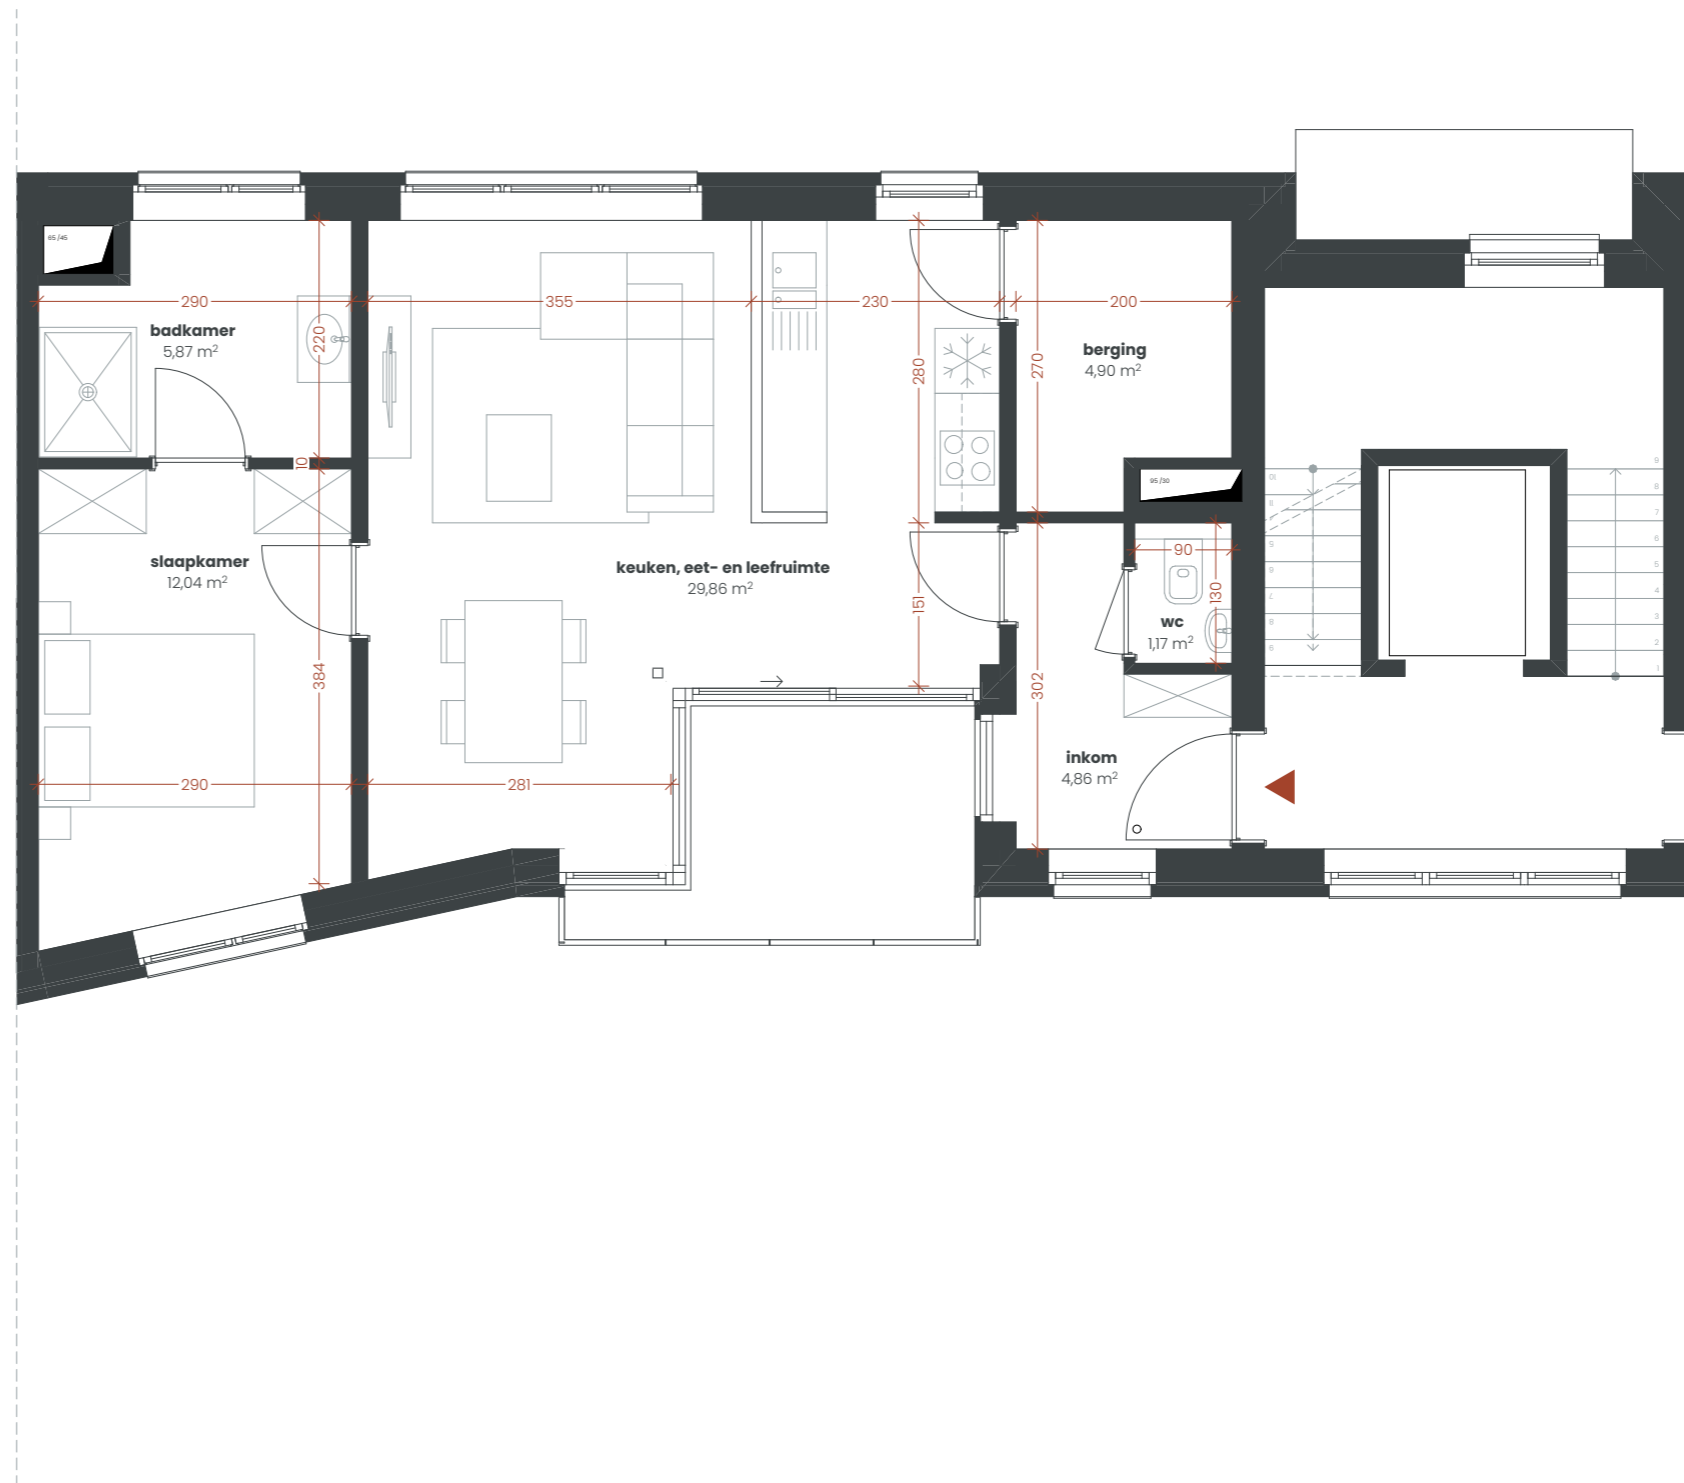

PROJECT

Nossegemstraat, Zaventem

APPARTEMENTEN

Nummer: **appartement A.1.1**
Niveau: **+1**
Bruto oppervlakte (excl. terras): **74,96 m²**

INFO EN VERKOOP

T. 0476 59 33 09
M. info@aefimmo.be
W. www.aefimmo.be

ARCHITECT

czaar
architecten

Deze plannen en maten zijn indicatief.
Alle meubels, keukens, sanitair, verlaagde plafonds en vloerafwerking zijn illustratief.
Hiervoor wordt verwezen naar het verkoopplatenboek.

Uitgave 03/12/2025