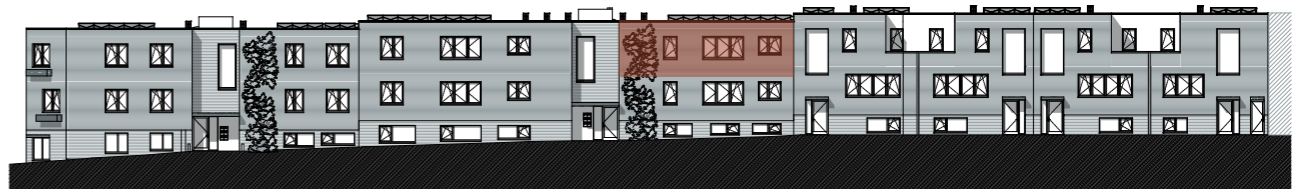

OVERZICHT +2

VOORGEVEL