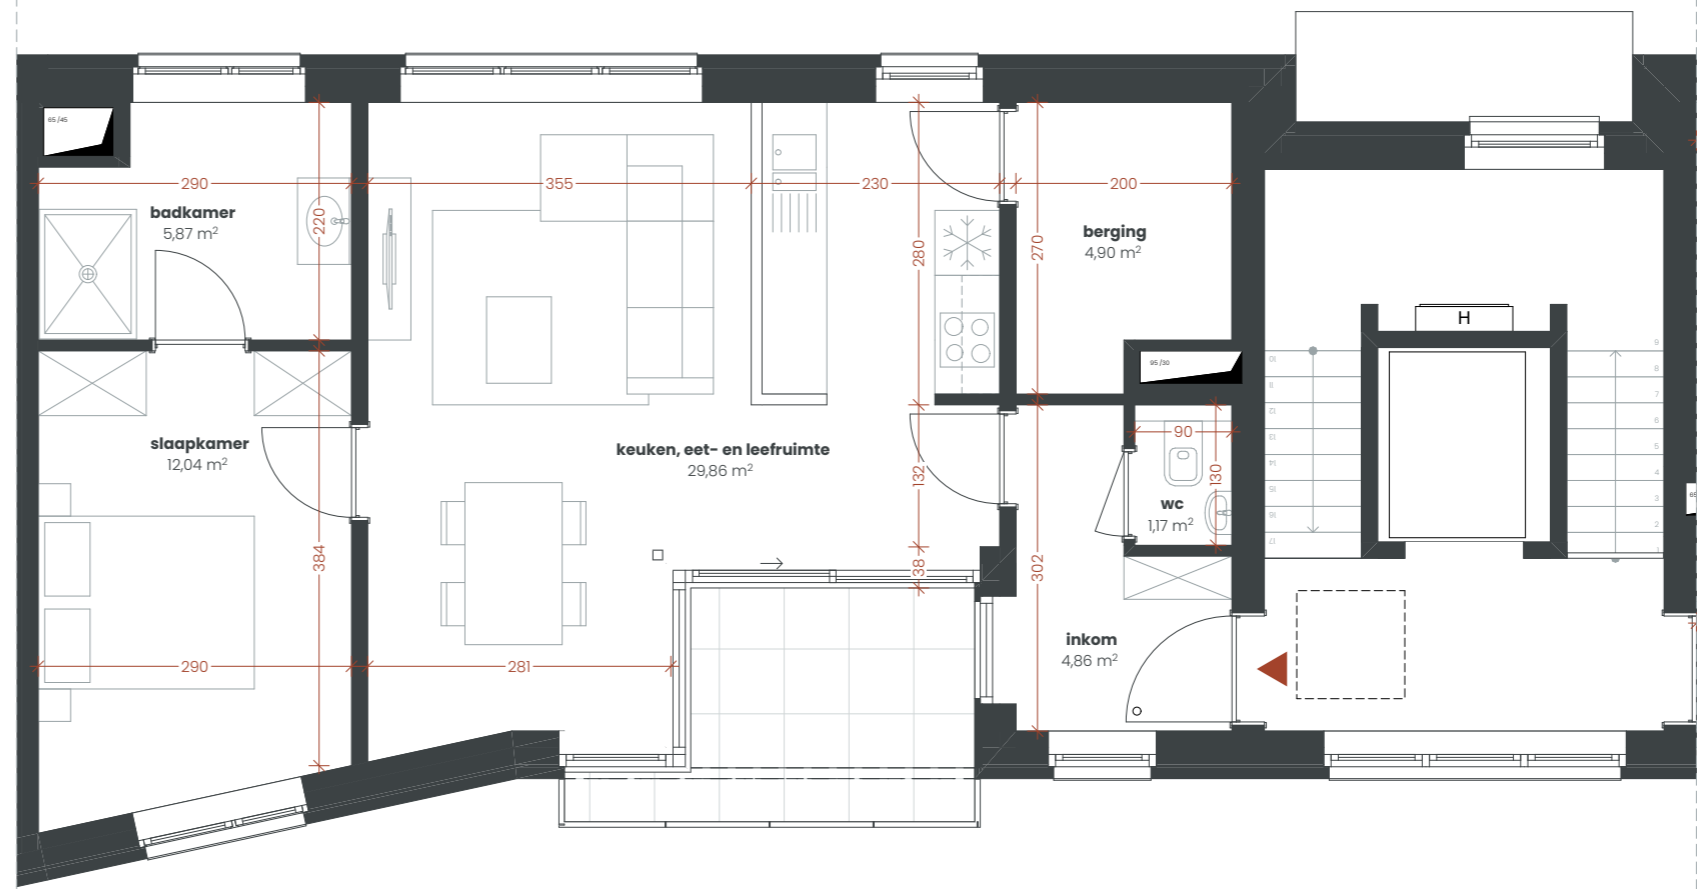

PROJECT

Nossegemstraat, Zaventem

APPARTEMENTEN

Nummer: appartement A.2.1
Niveau: +2
Bruto oppervlakte (excl. terras): 74,96 m²

INFO EN VERKOOP

T. 0476 59 33 09
M. info@aefimmo.be
W. www.aefimmo.be

ARCHITECT

czaar
architecten

Deze plannen en maten zijn indicatief.
Alle meubels, keukens, sanitair, verlaagde plafonds en vloerafwerking zijn illustratief.
Hiervoor wordt verwezen naar het verkoopplatenboek.

Uitgave 03/12/2025