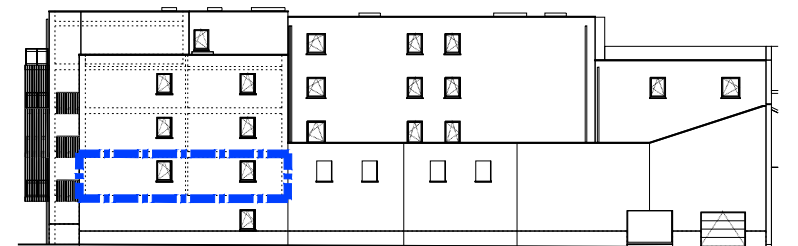

Plan de l'étage

Façade Rue de la Fontaine

Façade Placette

Plan 1 / 60

Le promoteur se réserve le droit d'apporter toute modification aux plans jugés utiles par l'architecte.

Projet RESPIRE  
 Rue Moulin en Ruyff 4830 Limbourg  
 Immeuble 1 - bloc B - étage 1  
**Appartement 1.B.1.1**  
 25 / 08 / 2023