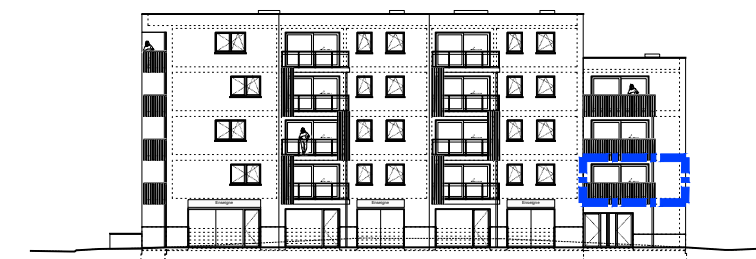

Plan de l'étage

Façade Rue de la Fontaine

Façade Placette

Plan 1 / 60

Le promoteur se réserve le droit d'apporter toute modification aux plans jugés utiles par l'architecte.

Projet RESPIRE  
 Rue Moulin en Ruyff 4830 Limbourg  
 Immeuble 1 - bloc B - étage 1  
**Appartement 1.B.1.1**  
 25 / 08 / 2023