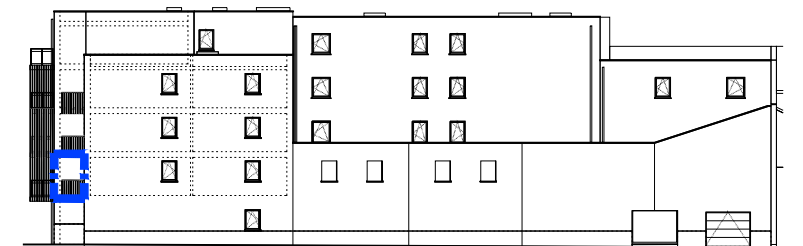

Plan de l'étage

Façade Rue de la Fontaine

Façade Placette

Plan 1 / 50

Le promoteur se réserve le droit d'apporter toute modification aux plans jugés utiles par l'architecte.

Projet RESPIRE  
 Rue Moulin en Ruyff 4830 Limbourg  
 Immeuble 1 - bloc B - étage 1  
**Appartement 1.B.1.2**  
 25 / 08 / 2023