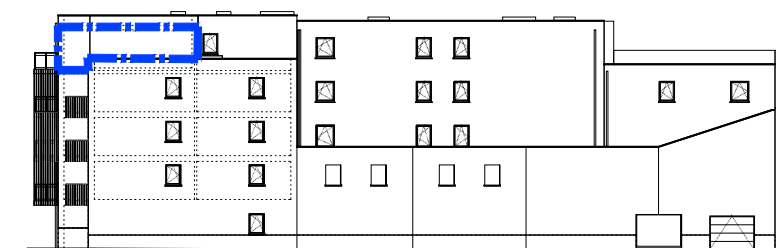

Plan de l'étage

Façade Rue de la Fontaine

Façade Placette

Plan 1 / 50

Le promoteur se réserve le droit d'apporter toute modification aux plans jugés utiles par l'architecte.

Projet RESPIRE
 Rue Moulin en Ruyff 4830 Limbourg
 Immeuble 1 - bloc B - étage 4
Appartement 1.B.4.2
 25 / 08 / 2023